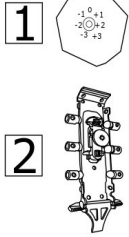

X: 0 mm
Y: 0 mm
Z: 0 mm

X: 1000 mm
Y: 138 mm
Z: 820 mm

X 1000 mm
Z 820 mm
A 80 mm
B 195 mm
C mm
D 1/2 Z
E 1/2 X
F 400 mm
G 300 mm
H mm
I mm
J mm

220V-240V~ ; 50Hz-60Hz ; max. 500W ; IP44 ; 4000K 

 Max. 50 Kg