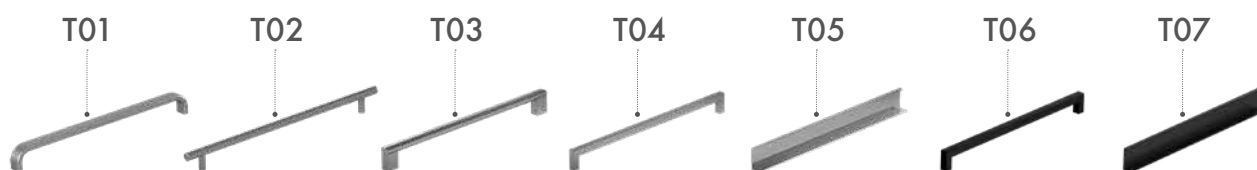

ÚCHYTKA

BAREVNÉ PŘÍKRYTÍ ASTON

	Č K D01 Beton	Č K D03 Cafe	Č K D04 Dub	Č K D05 Oregon	Č K D06 Ořech	Č K D09 Arlington
CS 1	Č K D10 Borovice Jackson	Č K D15 Nebraska	Č K D16 Beton tmavý	Č K D17 Colorado	Č K D20 Galaxy	Č K D21 Tobacco
	K N01 Bílá lesk	Č K N03 Graphite	Č K N06 Lava	Č K N07 Stone		
CS 2	Č L01 Bílá vysoký lesk	Č K L03 Antracit vysoký lesk	Č K L04 Běžová vysoký lesk	Č K M01 Bílá mat	Č K M05 Běžová mat	
CS 3	Č K IND Individual lesk/mat					

KORPUS

ČELNÍ PLOCHA

Č

Tabulka cenových skupin dle barevného provedení

CS 1 / Cenová skupina 1 / nábytek s dekorem

CS 2 / Cenová skupina 2 / lakovaný nábytek (vysoký lesk/mat)

CS 3 / Cenová skupina 3 / lakovaný nábytek v jakémkoliv barvě dle vzorníku RAL či NCS

Při kombinaci CS se počítá cena vyšší cenové skupiny. Kompletní seznam barevných provedení – str. 210

Jak si objednat náš nábytek? Vše najdete na str. 12