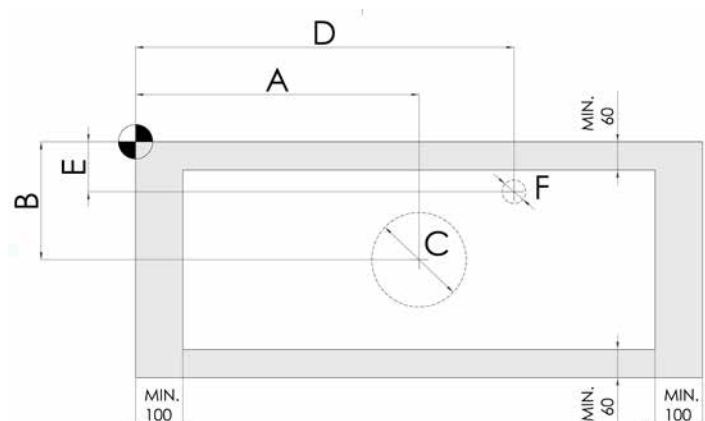

UMYVADLOVÁ DESKA

DESKA BEZ VÝŘEZU DES_DPU500_??_xxx_xxx_??_xxx_xxx

	ŠÍŘKA	VÝŠKA	HLOUBKA	CS 1: 4 720 Kč
Deska	600	48	500	CS 2: 4 990 Kč
				CS 3: 7 090 Kč

DESKA BEZ VÝŘEZU DESHPL_DPU500_??_xxx_xxx_??_xxx_xxx

	ŠÍŘKA	VÝŠKA	HLOUBKA	CS 6: 7 350 Kč
Deska	600	50	500	

PŘÍPLATEK ZA KAŽDÝCH ZAPOČATÝCH 10 CM K UMYVADLOVÉ DESCE

CS 1:	210 Kč
CS 2:	260 Kč
CS 3:	350 Kč
CS 6:	360 Kč

Pro instalaci desky doporučujeme použít konzole.
Doporučené množství konzolí pro instalaci při šířce desky:
600–1200 mm – 2 ks
1200–2000 mm – 3 ks
2000–2700 mm – 4 ks

SKRYTÁ KONZOLE

KONZOLE K UCHYCENÍ UMYVADLOVÉ DESKY

Konzole lesk	obj. č. 001339	Konzole lesk 490 x 150 mm	3 000 Kč
Skrytá konzole	obj. č. 001346	Skrytá konzole pro uchycení desky (hloubka konzole 400 mm)	580 Kč

VÝŘEZ PRO UMYVADLOVÝ SIFON NEBO BATERII

Výřez do desky	obj. č. 001353	920 Kč

K objednávce výřezu je nutné doplnit údaje dle vzorového obrázku.

- A/B – umístění výřezu na sifon
- C – průměr výřezu na sifon
- D/E – umístění výřezu pro baterii
- F – průměr výřezu pro baterii

DOPORUČENÉ MO CENY VČ. DPH

Uvedené rozměry v mm, pokud není uvedeno jinak

Skříně: str. 154

Galerie: str. 166

Zrcadla: str. 186

Doplňky: str. 192