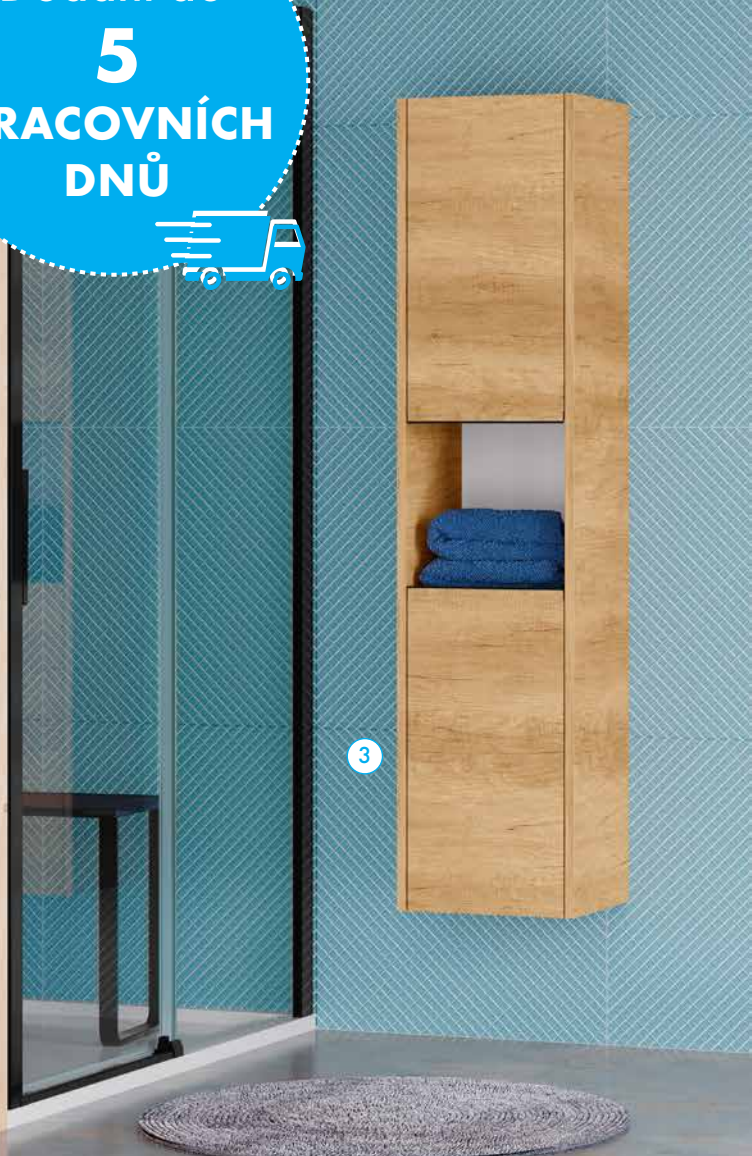

EXPRESNÍ VÝROBKY

Dodání do
5
PRACOVNÍCH
DNŮ

Bono

CS 1		
	N01 Bílá lesk	N09 Bílá mat

D03 Cafe

D09 Arlington

D15 Nebraska

ÚCHYTKA

T33 ČERNÁ MAT 45°
T34 NEREZ 45°

KORPUS

K

ČELNÍ PLOCHA

Č

UMYVADLOVÁ SKŘÍŇ ①

BONO SZZ 55 (Q)	9 860 Kč
BONO SZZ 60 (EUPHORIA)	11 080 Kč
BONO SZZ 60 (GLANCE)	11 080 Kč
BONO SZZ 60 (Q)	10 480 Kč
BONO SZZ 65 (HARMONIA)	11 080 Kč
BONO SZZ 70 (Q)	11 710 Kč
BONO SZZ 70 (GLANCE)	14 180 Kč
BONO SZZ 80 (EUPHORIA)	14 180 Kč
BONO SZZ 80 (HARMONIA)	14 180 Kč
BONO SZZ 80 (Q)	13 560 Kč
BONO SZZ 85 (GLANCE)	15 410 Kč

UMYVADLOVÁ SKŘÍŇ ①

BONO SZZ 100 (EUPHORIA)	16 020 Kč
BONO SZZ 100 (HARMONIA)	15 410 Kč
BONO SZZ 100 (GLANCE)	18 490 Kč
BONO SZZ 120 (PURA)	24 650 Kč
BONO SZZ2 120 (PURA)	25 880 Kč
BONO SZZ 120 (PURA) - 2 otvory pro baterie	24 650 Kč
BONO SZZ2 120 (PURA) - 2 otvory pro baterie	25 880 Kč
BONO SZZ2 125 (HARMONIA) - dvojumyvadlo	24 650 Kč

ZRCADLO ②

STRIPE ZCO 50	7 900 Kč
STRIPE ZCO 60	8 130 Kč
STRIPE ZCO 70	8 260 Kč
STRIPE ZCO 80	8 380 Kč
STRIPE ZCO 90	8 730 Kč
STRIPE ZCO 100	8 970 Kč
STRIPE ZCO 120	9 810 Kč
STRIPE ZCO 130	10 760 Kč

DOPLŇKOVÁ SKŘÍŇ ③

BON SVD20 35	8 010 Kč

Nabízené barvy a dekory můžete u řady BONO libovolně kombinovat. Ceny jsou platné pro všechny uvedené dekory a jejich kombinace. Cena je včetně keramického umyvadla. Kompletní informace k této řadě najdete na str. 90.