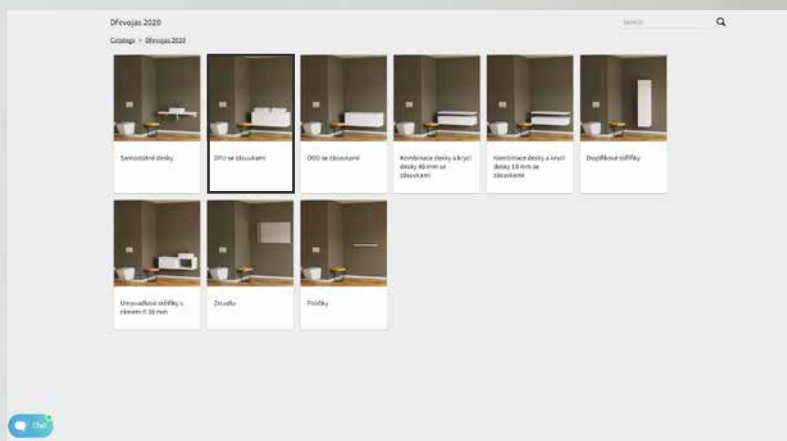

ČESKÝ KOUPELNOVÝ NÁBYTEK NA MÍRU

Nenašli jste v naší nabídce přesně to, co hledáte? Potřebujete jiný rozměr? Líbí se vám jiný dekor nebo umyvadlo z naší nabídky? Nevadí, díky našemu **konfiguratoremu** najdete vhodné řešení a ihned uvidíte výrobek ve 3D i s jeho cenou. Kde ho najdete? Stačí navštívit některé z našich **smluvních koupelno-
vých studií**, kde vám rádi pomohou se sestavením vašeho **koupelnového nábytku na míru**. Přehled studií naleznete na www.drevojas.cz v sekci kontakty.