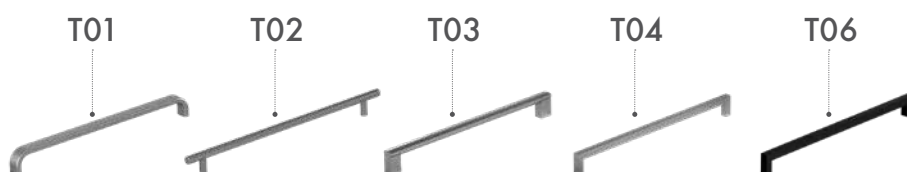

Keramické s přepadem a otvorem pro baterii

EUPHORIA

Dodávané šířky:
60, 80, 100 cm

PURA

Dodávaná šířka:
120 cm

PURA

Dodávaná šířka:
120 cm – se 2 otvory pro baterie

ÚCHYTKA