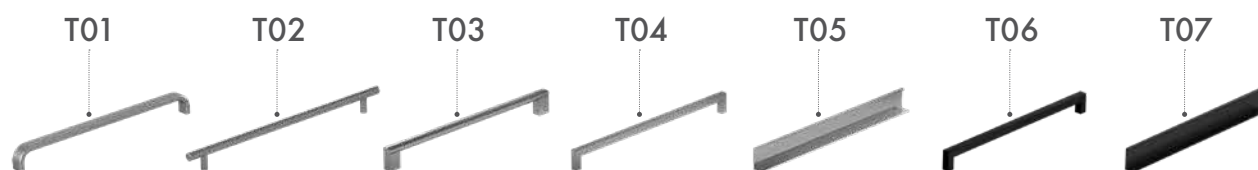

UMYVADLO

Keramické s přepadem a otvorem pro baterii

MINI

Dodávané šířky:
50, 55, 60 cm

ÚCHYTKA

BAREVNÉ PŘÍKROKY SOLO

CS 1						
CS 2						

KORPUS

ČELNÍ PLOCHA

Tabulka cenových skupin dle barevného provedení

CS 1 / Cenová skupina 1 / nábytek s dekorem
CS 2 / Cenová skupina 2 / lakovaný nábytek (vysoký lesk/mat)
CS 3 / Cenová skupina 3 / lakovaný nábytek v jakékoliv barvě dle vzorníku RAL či NCS

Při kombinaci CS se počítá cena vyšší cenové skupiny. Kompletní seznam barevných provedení - str. 210

Jak si objednat náš nábytek? Vše najdete na str. 12