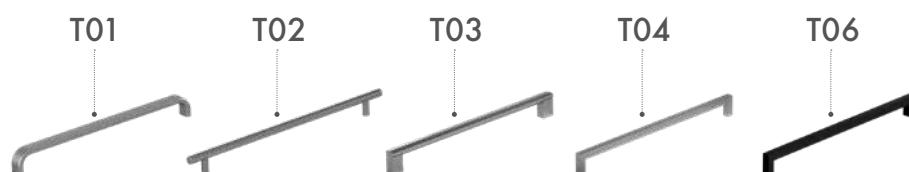

ÚCHYTKA

BAREVNÉ PŘÍKRYTÍ Q MAX

	Č K D01 Beton	Č K D03 Cafe	Č K D04 Dub	Č K D05 Oregon	Č K D06 Ořech	Č K D09 Arlington
CS 1	Č K D10 Borovice Jackson	Č K D15 Nebraska	Č K D16 Beton tmavý	Č K D17 Colorado	Č K D20 Galaxy	Č K D21 Tobacco
	K N01 Bílá lesk	Č K N03 Graphite	Č K N06 Lava	Č K N07 Stone		
CS 2	Č L01 Bílá vysoký lesk	Č K L03 Antracit vysoký lesk	Č K L04 Běžová vysoký lesk	Č K M01 Bílá mat	Č K M05 Běžová mat	
CS 3	Č K IND Individual lesk/mat					

KORPUS

ČELNÍ PLOCHA

Č

Tabulka cenových skupin dle barevného provedení

CS 1 / Cenová skupina 1 / nábytek s dekorem

CS 2 / Cenová skupina 2 / lakovaný nábytek (vysoký lesk/mat)

CS 3 / Cenová skupina 3 / lakovaný nábytek v jakémkoliv barvě dle vzorníku RAL či NCS

Při kombinaci CS se počítá cena vyšší cenové skupiny. Kompletní seznam barevných provedení - str. 210

Jak si objednat náš nábytek? Vše najdete na str. 12