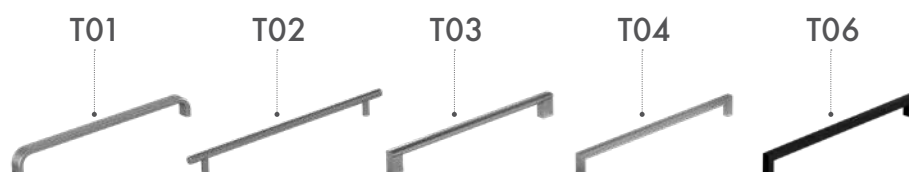

UMYVADLO

Řada PROJECT je vhodná pro umyvadlo LAUFEN PRO S 60, 70 a GROHE ESSENCE 60

LAUFEN PRO S

Dodávané šířky:
60, 70 cm

ÚCHYTKA

BAREVNÉ PŘÍKROVY PROJECT

	Č K D01 Beton	Č K D03 Cafe	Č K D04 Dub	Č K D05 Oregon	Č K D06 Ořech	Č K D09 Arlington
CS 1	Č K D10 Borovice Jackson	Č K D15 Nebraska	Č K D16 Beton tmavý	Č K D17 Colorado	Č K D20 Galaxy	Č K D21 Tobacco
	K N01 Bílá lesk	Č K N03 Graphite	Č K N06 Lava	Č K N07 Stone		
CS 2	Č L01 Bílá vysoký lesk	Č K L03 Antracit vysoký lesk	Č K L04 Běžová vysoký lesk	Č K M01 Bílá mat	Č K M05 Běžová mat	
CS 3	Č K IND Individual lesk/mat					

KORPUS

ČELNÍ PLOCHA

Č

Tabulka cenových skupin dle barevného provedení

CS 1 / Cenová skupina 1 / nábytek s dekorem

CS 2 / Cenová skupina 2 / lakovaný nábytek (vysoký lesk/mat)

CS 3 / Cenová skupina 3 / lakovaný nábytek v jakékoliv barvě dle vzorníku RAL či NCS

Při kombinaci CS se počítá cena vyšší cenové skupiny. Kompletní seznam barevných provedení - str. 210

Jak si objednat náš nábytek? Vše najdete na str. 12