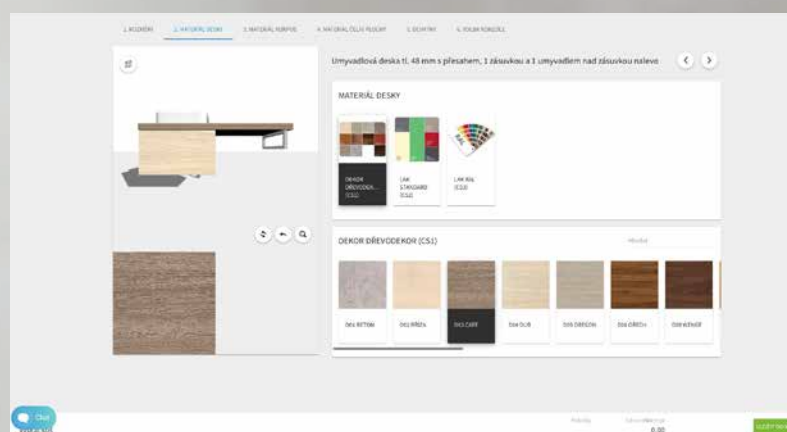

ČESKÝ KOUPELNOVÝ NÁBYTEK NA MÍRU

Nenašli jste v naší nabídce přesně to, co hledáte? Potřebujete jiný rozměr? Líbí se vám jiný dekor nebo umyvadlo z naší nabídky? Nevadí, díky našemu **konfiguratoremu** najdete vhodné řešení a ihned uvidíte výrobek ve 3D i s jeho cenou. Kde ho najdete? Stačí navštívit některé z našich **smluvních koupelno-
vých studií**, kde vám rádi pomohou se sestavením vašeho **koupelnového nábytku na míru**. Přehled studií naleznete na www.drevojas.cz v sekci kontakty.