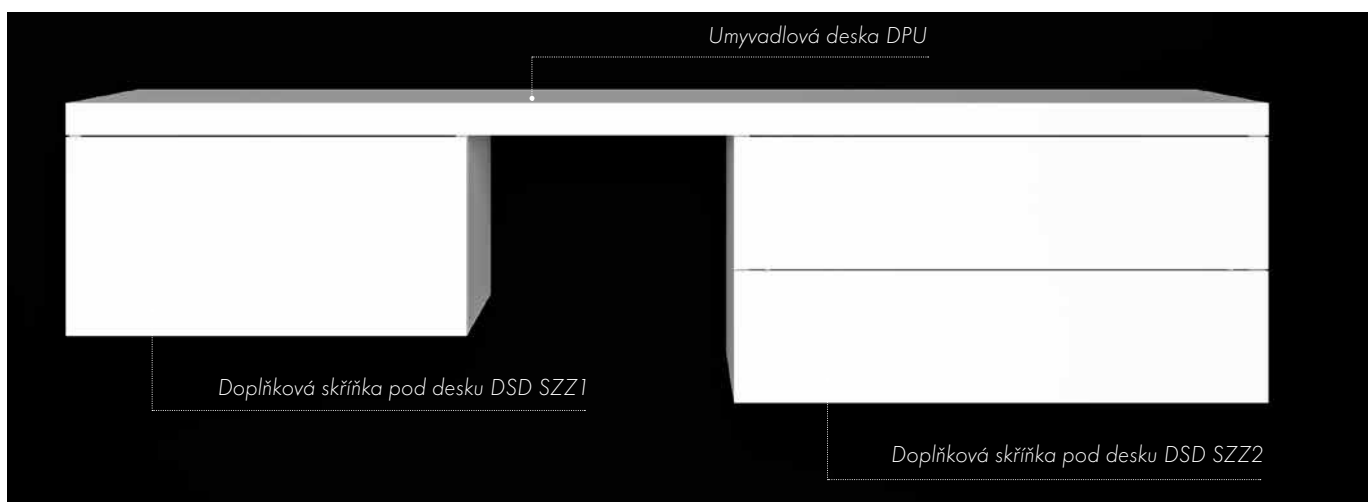

ODKLÁDACÍ DESKY A KRYCÍ DESKY K ZAKRÁCENÍ

Umyvadlová deska DPU 1800, 2× Konzole lesk, 2× Umyvadlo Joy 3 U103, Odkládací deska ODD 180,
2× Doplnková skříňka pod desku DSD SZZ 80, 2× Krycí deska k zakrácení KDZ SZZ (zkrácená na 10 cm),
u skříní bezúchytkové provedení T31 Push to Open, barevné provedení korpusu, čela skříněk a desky D15 Nebraska
2× Zrcadlo STRIPE ZCO 60