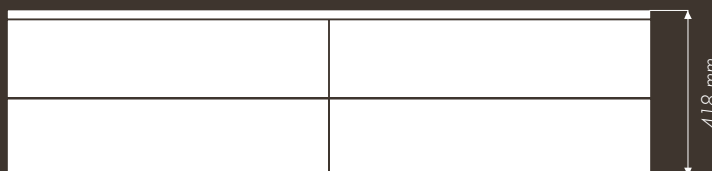

MODULE SZZ4

- šířka 1200, 1400, 1600, 2000 mm