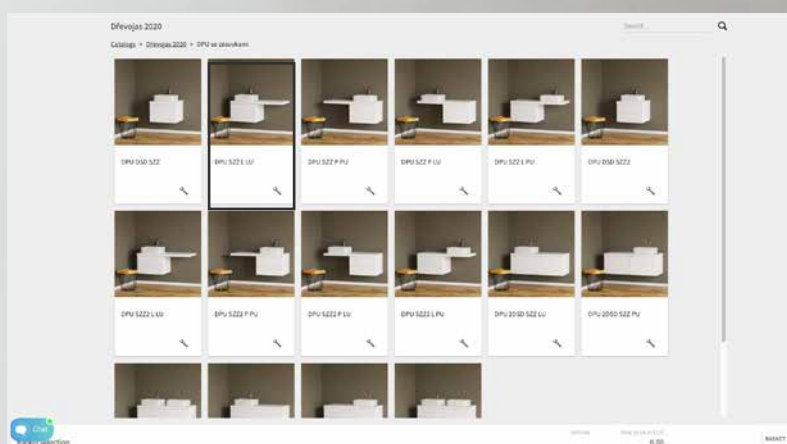

ČESKÝ KOUPELNOVÝ NÁBYTEK NA MÍRU

Nenašli jste v naší nabídce přesně to, co hledáte? Potřebujete jiný rozměr? Líbí se vám jiný dekor nebo umyvadlo z naší nabídky? Nevadí, díky našemu **konfiguratoremu** najdete vhodné řešení a ihned uvidíte výrobek ve 3D i s jeho cenou. Kde ho najdete? Stačí navštívit některé z našich **smluvních koupelno-
vých studií**, kde vám rádi pomohou se sestavením vašeho **koupelnového nábytku na míru**. Přehled studií naleznete na www.drevojas.cz v sekci kontakty.