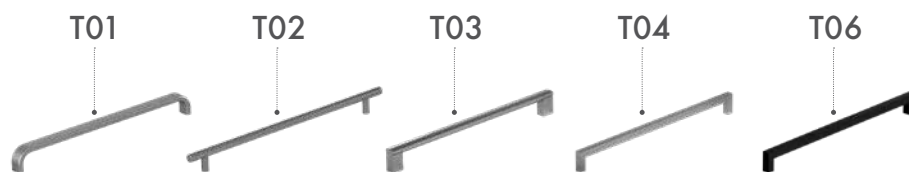

UMYVADLO

Keramické s přepadem a otvorem pro baterii

MINI

Dodávané šířky:
50, 55, 60 cm

ÚCHYTKA

BAREVNÉ PŘÍKROKY

	Č K D01 Beton	Č K D03 Cafe	Č K D04 Dub	Č K D05 Oregon	Č K D06 Ořech	Č K D09 Arlington
CS 1	Č K D10 Borovice Jackson	Č K D15 Nebraska	Č K D16 Beton tmavý	Č K D17 Colorado	Č K D20 Galaxy	Č K D21 Tobacco
	K N01 Bílá lesk	Č K N03 Graphite	Č K N06 Lava	Č K N07 Stone		
CS 2	Č L01 Bílá vysoký lesk	Č K L03 Antracit vysoký lesk	Č K L04 Běžová vysoký lesk	Č K M01 Bílá mat	Č K M05 Běžová mat	
CS 3	Č K IND Individual lesk/mat					

KORPUS

ČELNÍ PLOCHA

Č

Tabulka cenových skupin dle barevného provedení

CS 1 / Cenová skupina 1 / nábytek s dekorem
CS 2 / Cenová skupina 2 / lakovaný nábytek (vysoký lesk/mat)
CS 3 / Cenová skupina 3 / lakovaný nábytek v jakémkoliv barvě dle vzorníku RAL či NCS

Při kombinaci CS se počítá cena vyšší cenové skupiny. Kompletní seznam barevných provedení - str. 210

Jak si objednat náš nábytek? Vše najdete na str. 12