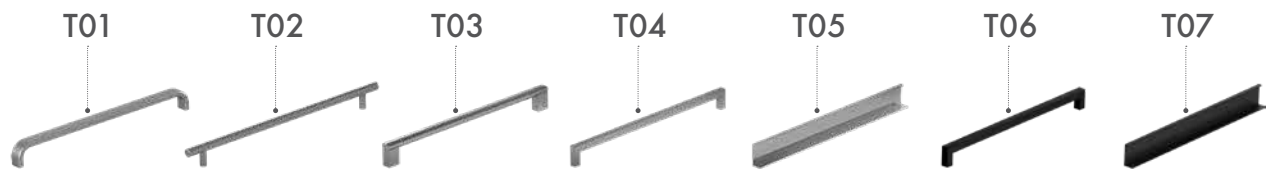

ÚCHYTKA

(možné úchytky u dané skříňky jsou vždy uvedené v popisu produktu)

T31 bezúchytkové provedení PUSH TO OPEN
s tlumeným (tichým) dovíráním

BAREVNÉ PŘÍKRYTÍ SKŘÍŇĚ

	Č K D01 Beton	Č K D03 Cafe	Č K D04 Dub	Č K D05 Oregon	Č K D06 Ořech	Č K D09 Arlington
CS 1	Č K D10 Borovice Jackson	Č K D15 Nebraska	Č K D16 Beton tmavý	Č K D17 Colorado	Č K D20 Galaxy	Č K D21 Tobacco
	Č K N01 Bílá lesk*	Č K N03 Graphite	Č K N06 Lava	Č K N07 Stone		
CS 2	Č L01 Bílá vysoký lesk	Č K L03 Antracit vysoký lesk	Č K L04 Běžová vysoký lesk	Č K M01 Bílá mat	Č K M05 Běžová mat	
CS 3	Č K IND Individual lesk/mat					
CS 5			Č K J01 Organic**			

* ČELNÍ PLOCHA v provedení N01 Bílá lesk je materiálovým zpracováním vhodná do kombinace se skříněmi z řady TAKE IT

** dostupné POUZE pro skříně SNZ1 40 a SNZ1 60

Tabulka cenových skupin dle barevného provedení

CS 1 / Cenová skupina 1 / nábytek s dekorem

CS 2 / Cenová skupina 2 / lakovaný nábytek (vysoký lesk/mat)

CS 3 / Cenová skupina 3 / lakovaný nábytek v jakémkoliv barvě dle vzorníku RAL či NCS

CS 5 / Cenová skupina 5 / nábytek s lakovaným organickým povrchem - lisované květy z alpské louky (horní odkládací deska skříně bude vždy bílá)

Při kombinaci CS se počítá cena vyšší cenové skupiny. Kompletní seznam barevných provedení - str. 210

Jak si objednat náš nábytek? Vše najdete na str. 12

KORPUS

ČELNÍ PLOCHA

Č