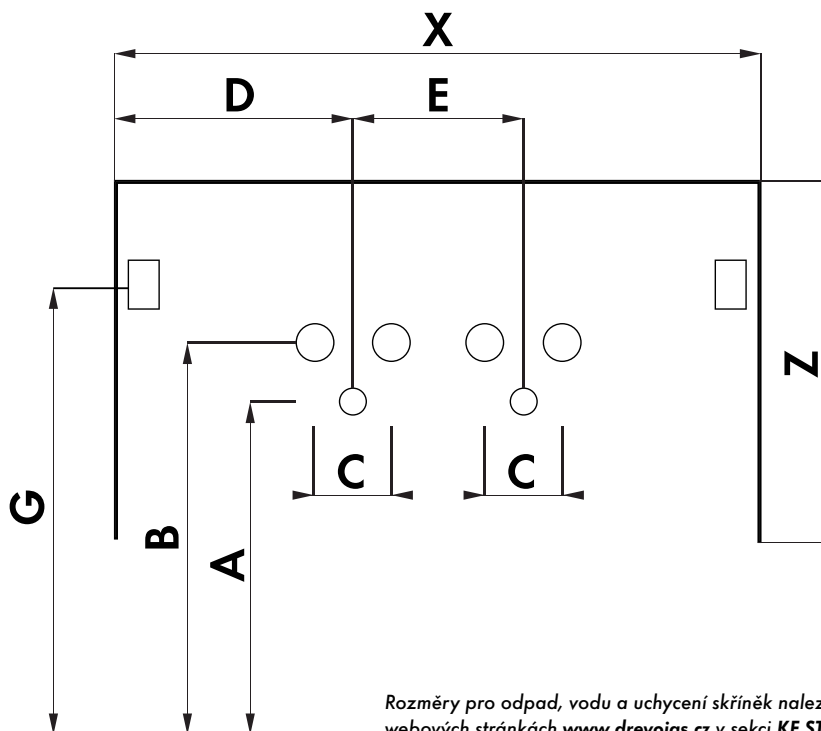

ROZMĚRY PRO ODPAD, VODU A UCHYCENÍ SKŘÍŇKY (STAVEBNÍ PŘIPRAVENOST)

- A – výška odpadu
- B – výška roháčků
- C – rozteč roháčků
- D – umístění odpadu
- E – rozteč odpadu
- G – výška zavěšení
- X – šířka skřínky
- Z – výška skřínky