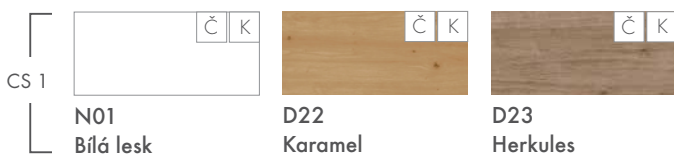

EXPRESNÍ VÝROBKY

Dodání do
5
PRACOVNÍCH
DNŮ

Project Benefit

CS 1

N01
Bílá lesk

D22
Karamel

D23
Herkules

KORPUS

UMYVADLOVÁ SKŘÍŇ ①

PROJECT BENEFIT SZZ2 60	10 170 Kč
PROJECT BENEFIT SZZ2 70	10 760 Kč

ZRCADLO ②

BARDO ZC 50	2 270 Kč
BARDO ZC 60	2 390 Kč
BARDO ZC 70	2 510 Kč
BARDO ZC 80	2 630 Kč
BARDO ZC 90	2 880 Kč
BARDO ZC 100	3 110 Kč
BARDO ZC 120	3 350 Kč

ČELNÍ PLOCHA

Č

Cena je včetně keramického umyvadla. Kompletní informace k této řadě najdete na str. 140.