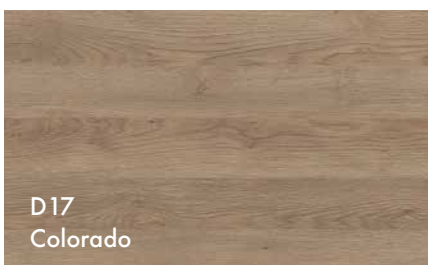

BAREVNÁ PROVEDENÍ 2021/2022