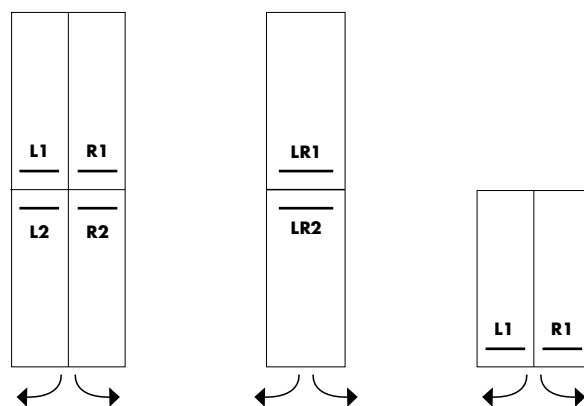

MOŽNÉ UMÍSTĚNÍ ELEKTRONICKÉHO ZÁMKU