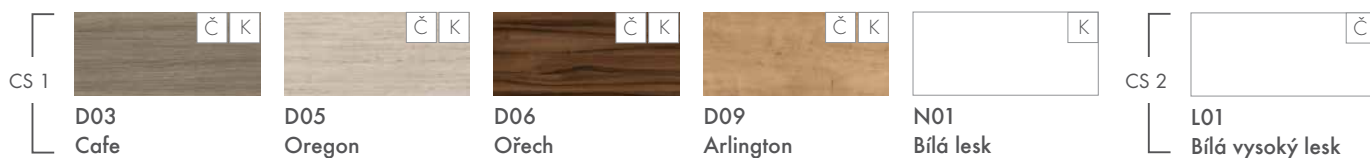

UMYVADLOVÁ SKŘÍŇ ① CS 1 CS 2

Q MAX SZZ2 55	12 830 Kč	13 630 Kč
Q MAX SZZ2 60	13 160 Kč	14 360 Kč
Q MAX SZZ2 70	16 150 Kč	16 750 Kč
Q MAX SZZ2 80	17 250 Kč	18 550 Kč

DOPLŇKOVÁ SKŘÍŇ ③ CS 1 CS 2

DOS SVD2 35	8 970 Kč	9 810 Kč

GALERKA ② CS 1

MAX GAO 50	10 480 Kč
MAX GAO 60	10 760 Kč
MAX GA2O 60	12 570 Kč
MAX GA2O 70	12 800 Kč
MAX GA2NO 70	12 800 Kč
MAX GA2O 80	13 160 Kč
MAX GA2NO 80	13 160 Kč

KORPUS

K

ČELNÍ PLOCHA

Č