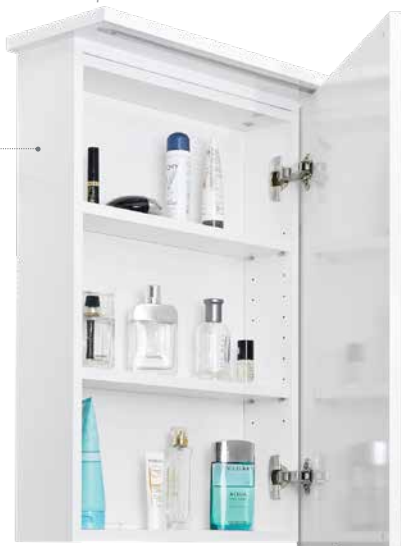

Detail galerky SANI s integrovaným LED osvětlením a dřevěnými nastavitelnými policemi, barevné provedení korpusu N01 Bílá lesk