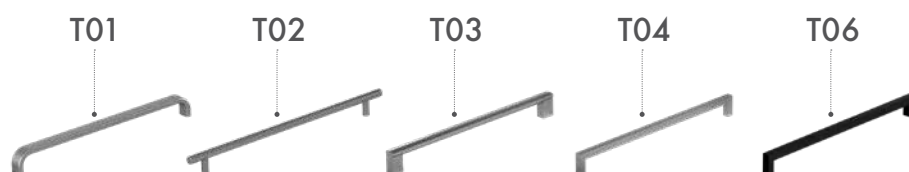

UMYVADLO

Keramické s přepadem a otvorem pro baterii

HARMONIA

Dodávané šířky:
65, 80, 100 cm

Dvojumyvadlo HARMONIA 125

Dodávaná šířka:
125 cm

ÚCHYTKA

BAREVNÉ PŘÍKROVKY BIG INN