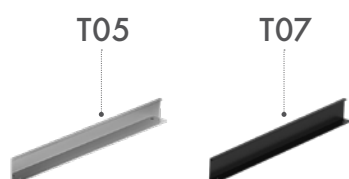

Galerka Q GA2 70, barevné provedení korpusu N01 Bílá lesk

UMYVADLO

Keramické s přepadem a otvorem pro baterii

Q

Dodávané šířky:
60, 70 cm

ÚCHYTKA

BAREVNÉ PŘÍKRYTÍ PROJECT BENEFIT

CS 1			
	N01 Bílá lesk	D22 Karamel	D23 Herkules