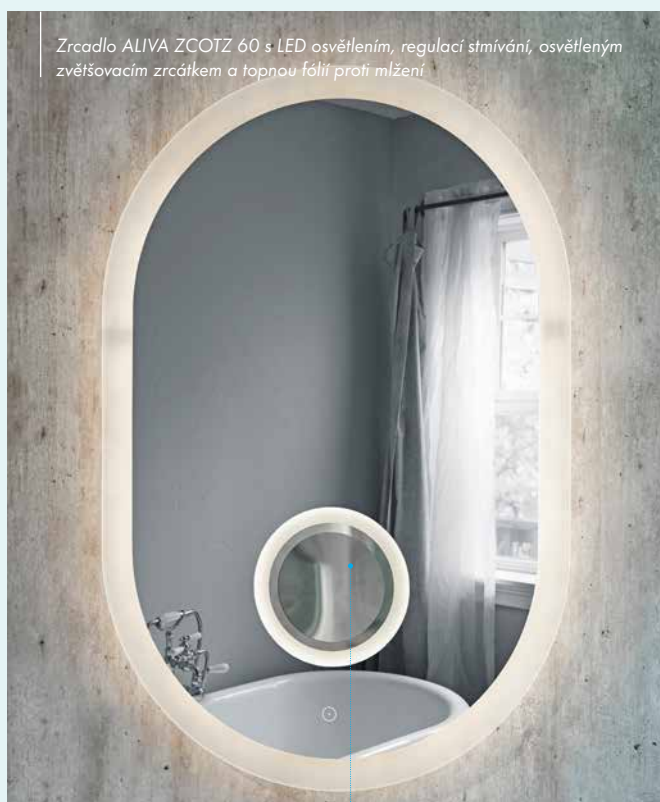

DOPORUČENÉ MO CENY VČ. DPH

Uvedené rozměry v mm, pokud není uvedeno jinak

Dodáme do 5 prac. dnů

ZRCADLA

Detail vypínače zrcadla Vitta

Zrcadlo MORETO ZCOT 80 s LED osvětlením, regulací stmívání a topnou fólií proti mlžení