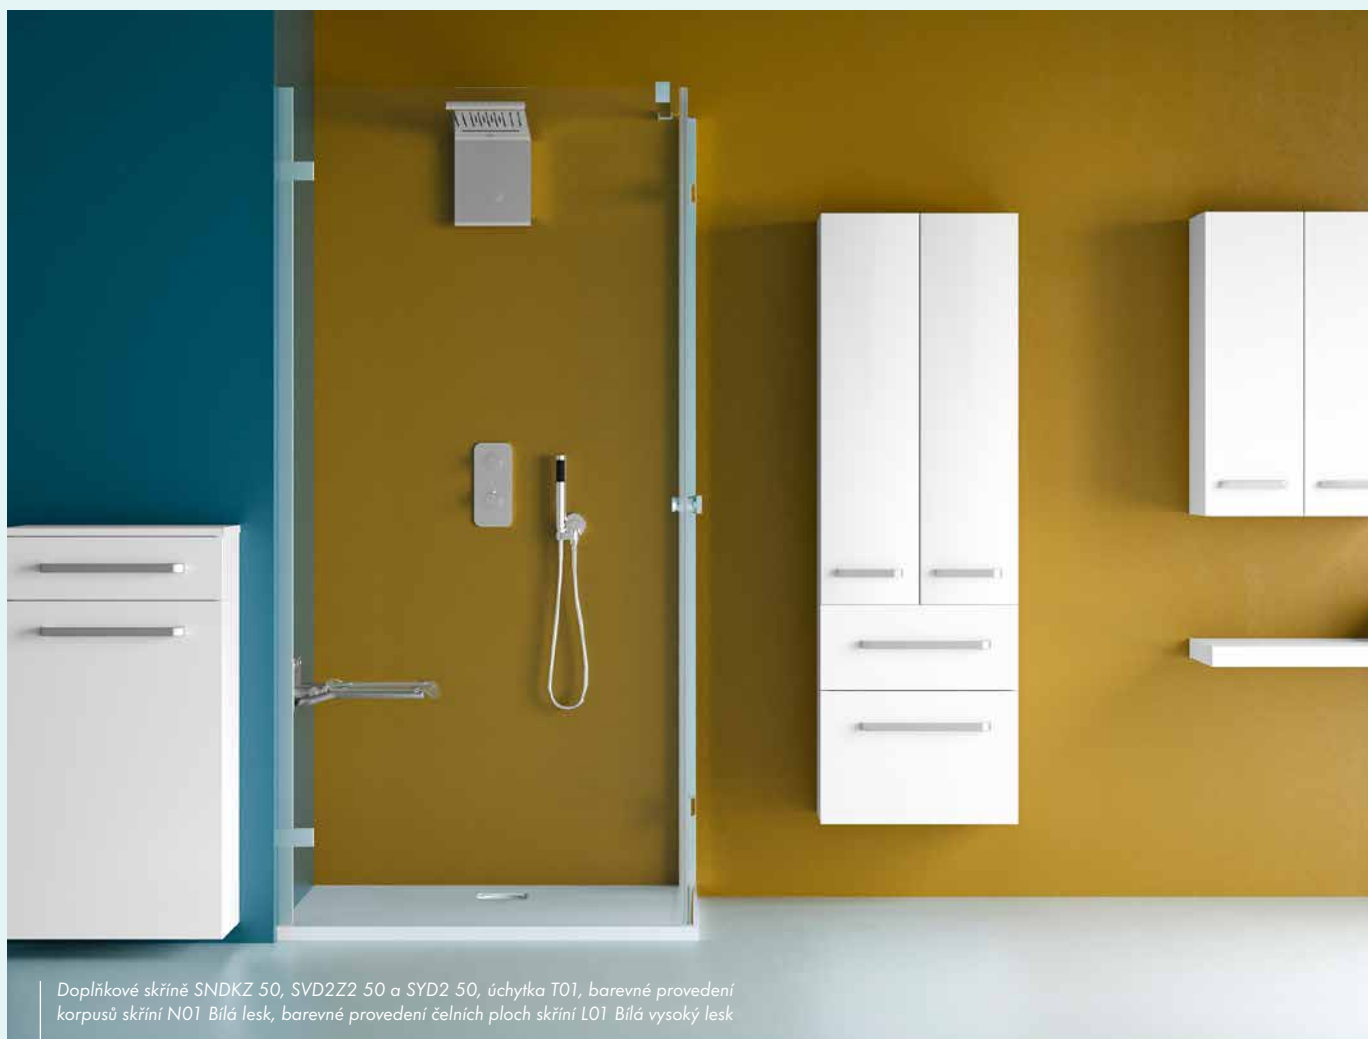

SKŘÍNĚ

Na kresbách je znázorněno umístění úchytek T01, T02, T03, T04, T06.

Umístění úchytek T05 a T07 je **ODLIŠNÉ** - vidět jej můžete na webu www.drevojas.cz v sekci SAMOSTATNÉ SKŘÍNĚ.