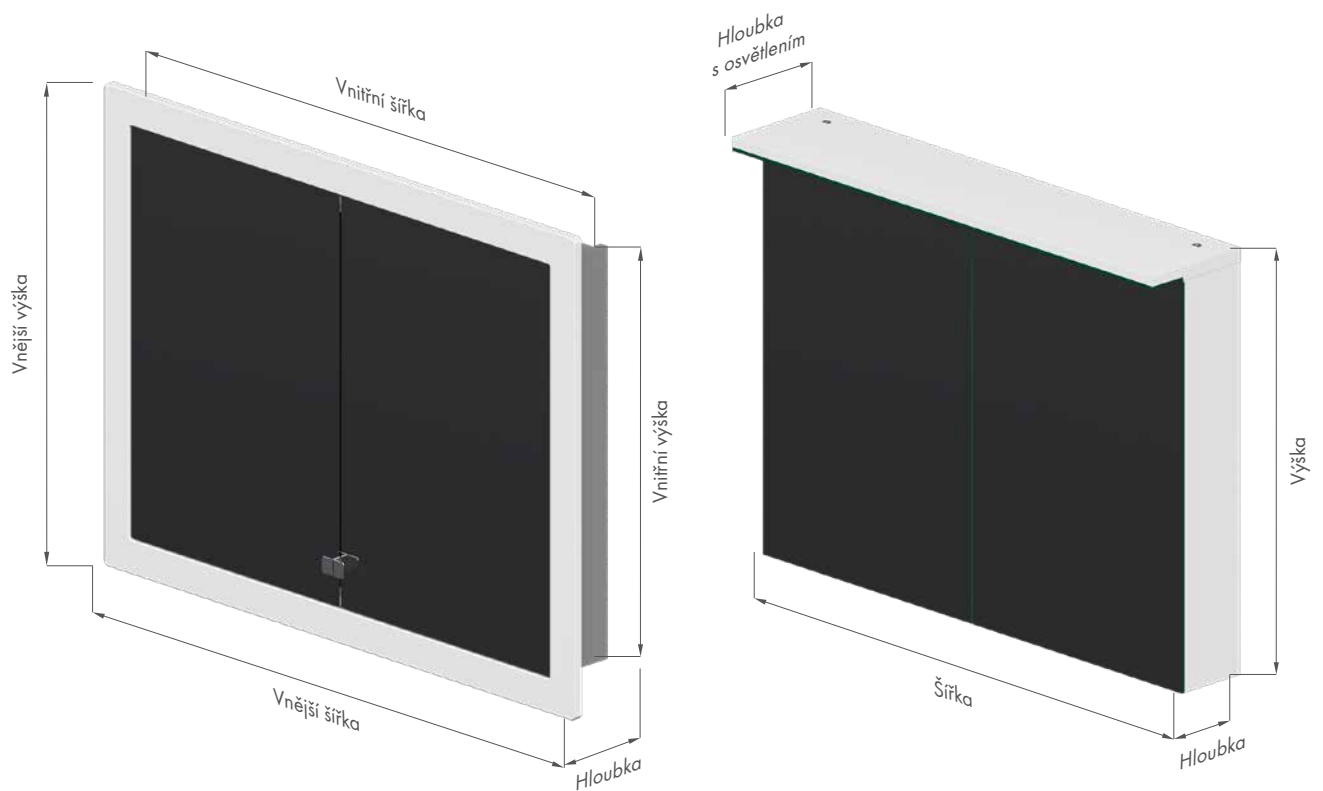

BAREVNÉ PROVEDENÍ GALERKY – (možnost volby čelní plochy pouze u galerek GRID)

	Č K	Č K	Č K	Č K	Č K	Č K
	D01 Beton	D03 Cafe	D04 Dub	D05 Oregon	D06 Ořech	D09 Arlington
CS 1	Č K	Č K	Č K	Č K	Č K	Č K
	D10 Borovice Jackson	D15 Nebraska	D16 Beton tmavý	D17 Colorado	D20 Galaxy	D21 Tobacco
	K	Č K	Č K	Č K		
	N01 Bílá lesk	N03 Graphite	N06 Lava	N07 Stone		
CS 2	Č	Č K	Č K	Č K	Č K	
	L01 Bílá vysoký lesk	L03 Antracit vysoký lesk	L04 Běžová vysoký lesk	M01 Bílá mat	M05 Běžová mat	
CS 3	Č K					
	IND Individual lesk/mat					

Záda galerek

CS 1 (kromě N01) – šedá záda (N99)
CS 1 – provedené N01 – bílá záda (N00)
CS 2 a CS 3 – bílá záda (N00)

Tabulka cenových skupin dle barevného provedení

CS 1 / Cenová skupina 1 / nábytek s dekorem
CS 2 / Cenová skupina 2 / lakovaný nábytek (vysoký lesk/mat)
CS 3 / Cenová skupina 3 / lakovaný nábytek v jakémkoliv barvě dle vzorníku RAL či NCS

Při kombinaci CS se počítá cena vyšší cenové skupiny. Kompletní seznam barevných provedení – str. 210

Jak si objednat náš nábytek? Vše najdete na str. 12

KORPUS

ČELNÍ PLOCHA

Č