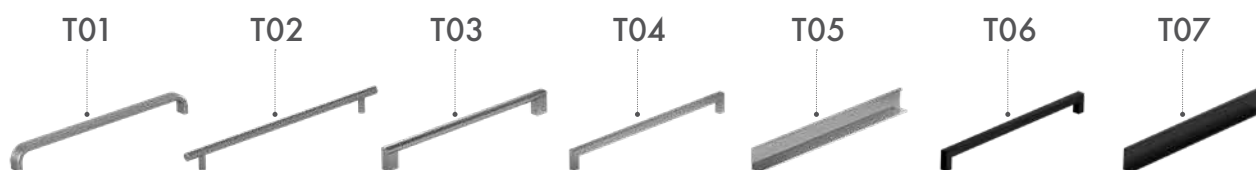

UMYVADLO

Keramické s přepadem a otvorem pro baterii

DREJA PLUS

Dodávané šířky:
65, 75, 85, 105, 120 cm

ÚCHYTKA

BAREVNÉ PŘEVEDENÍ TAKE IT

CS 1						
	D01 Beton	D03 Cafe	D04 Dub	D05 Oregon	D06 Ořech	D09 Arlington
						
	D10 Borovice Jackson	D15 Nebraska	D16 Beton tmavý	D17 Colorado	D20 Galaxy	D21 Tobacco
						
	N01 Bílá lesk	N03 Graphite	N06 Lava	N07 Stone		