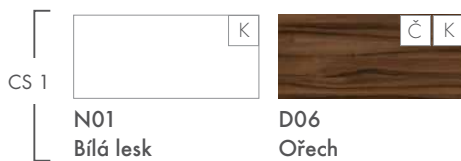

UMYVADLO

Keramické s přepadem a otvorem pro baterii

Q

Dodávané šířky:
60, 70, 80 cm

ÚCHYTKA

BAREVNÉ PŘÍKRYTÍ Q

KORPUS

K