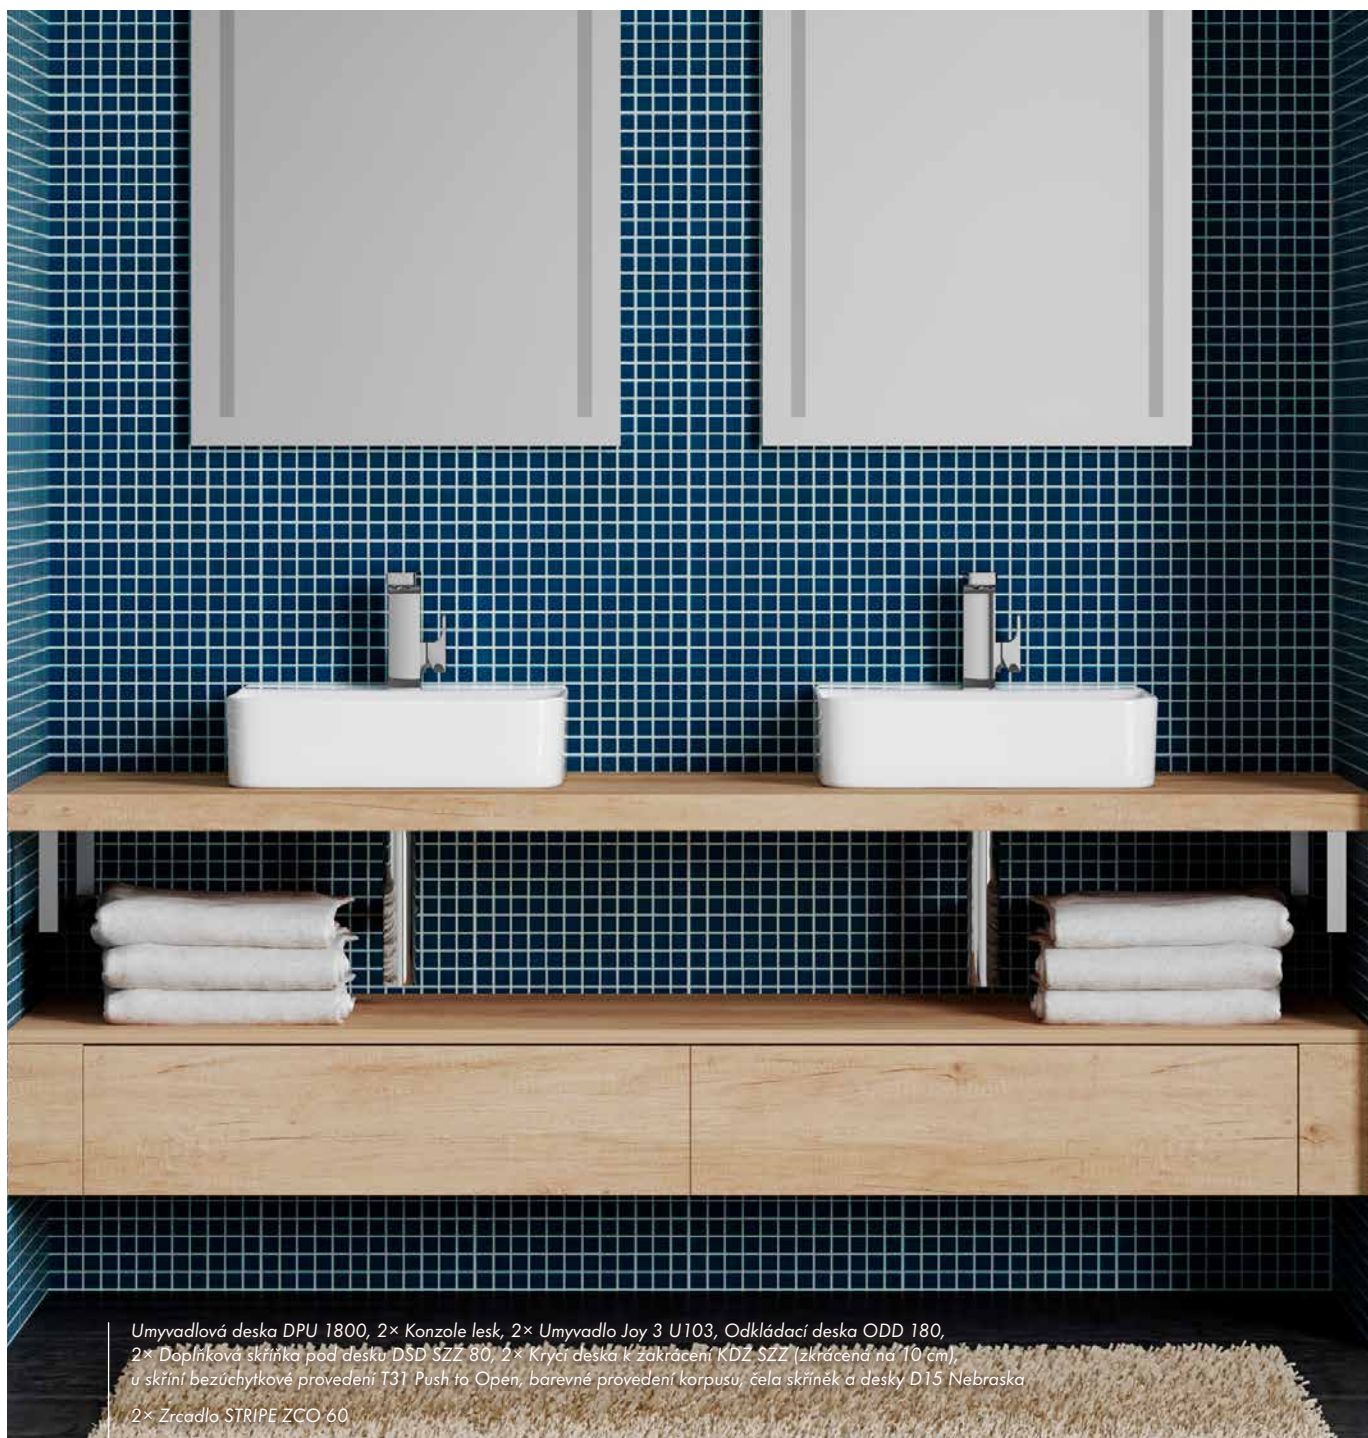

ODKLÁDACÍ DESKY A KRYCÍ DESKY K ZAKRÁCENÍ

Umyvadlová deska DPU 1800, 2× Konzole lesk, 2× Umyvadlo Joy 3 U103, Odkládací deska ODD 180,
2× Doplnková skříňka pod desku DSD SZZ 80, 2× Krycí deska k zakrácení KDZ SZZ (zkrácená na 10 cm),
u skříní bezúchytkové provedení T31 Push to Open, barevné provedení korpusu, čela skříněk a desky D15 Nebraska
2× Zrcadlo STRIPE ZCO 60