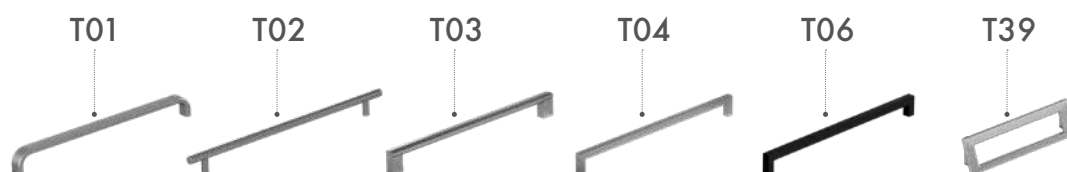

Galerka Q GA50, barevné provedení korpusu N06 Lava

UMYVADLO

Keramické s otvorem pro baterii

MINI

Dodávané šířky:
50, 55, 60 cm

ÚCHYTKA

BAREVNÉ PROVEDENÍ DOOR

CS 1						
	D01 Beton	D03 Cafe	D04 Dub	D05 Oregon	D06 Ořech	D09 Arlington
						
	D10 Borovice Jackson	D15 Nebraska	D16 Beton tmavý	D17 Colorado	D20 Galaxy	D21 Tobacco
						
	N01 Bílá lesk	N03 Graphite	N06 Lava	N07 Stone		
CS 2						
	L01 Bílá vysoký lesk	L03 Antracit vysoký lesk	L04 Běžová vysoký lesk	M01 Bílá mat	M05 Běžová mat	
CS 3						
	IND Individual lesk/mat					