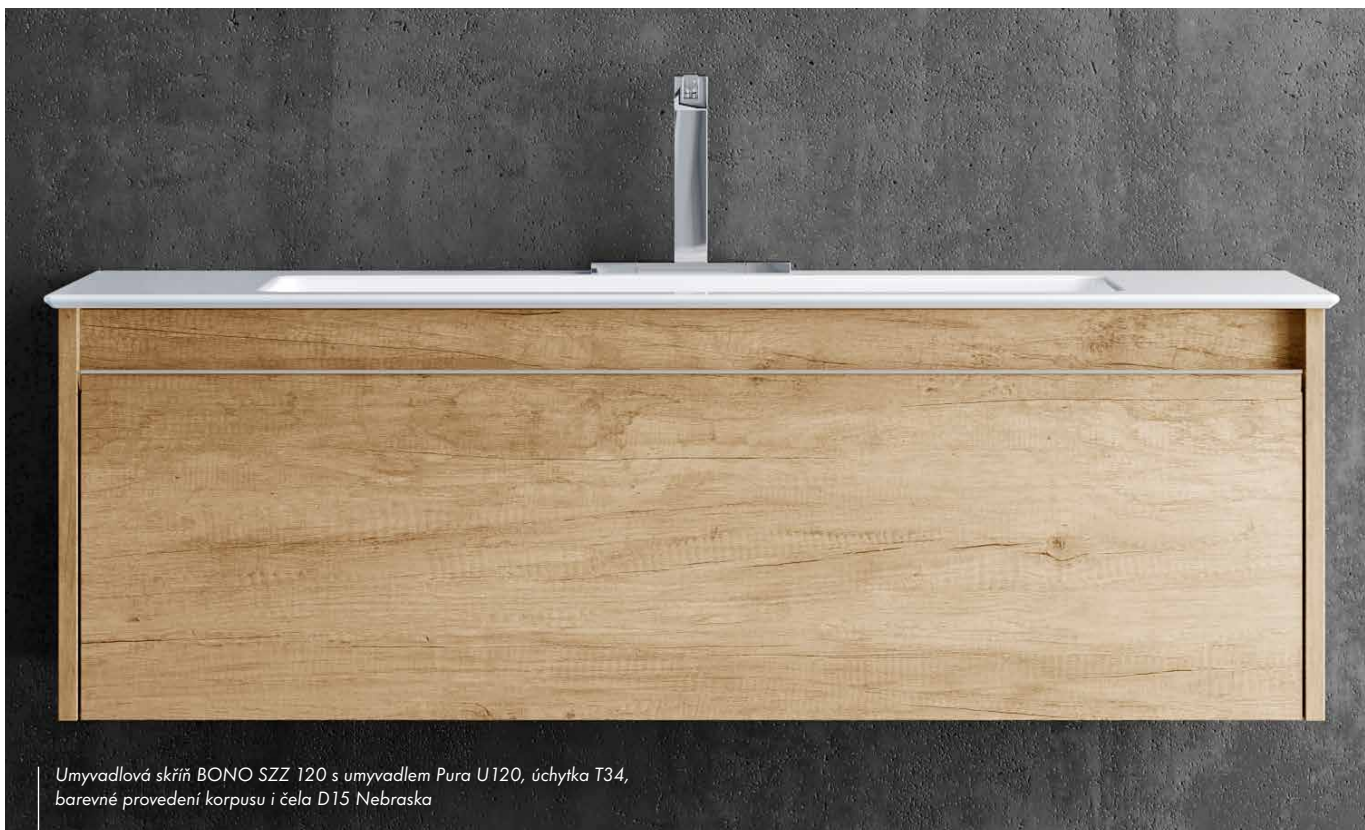

Umyvadlová skříň BONO SZZ 120 s umyvadlem Pura U120, úchytka T34, barevné provedení korpusu i čela D15 Nebraska