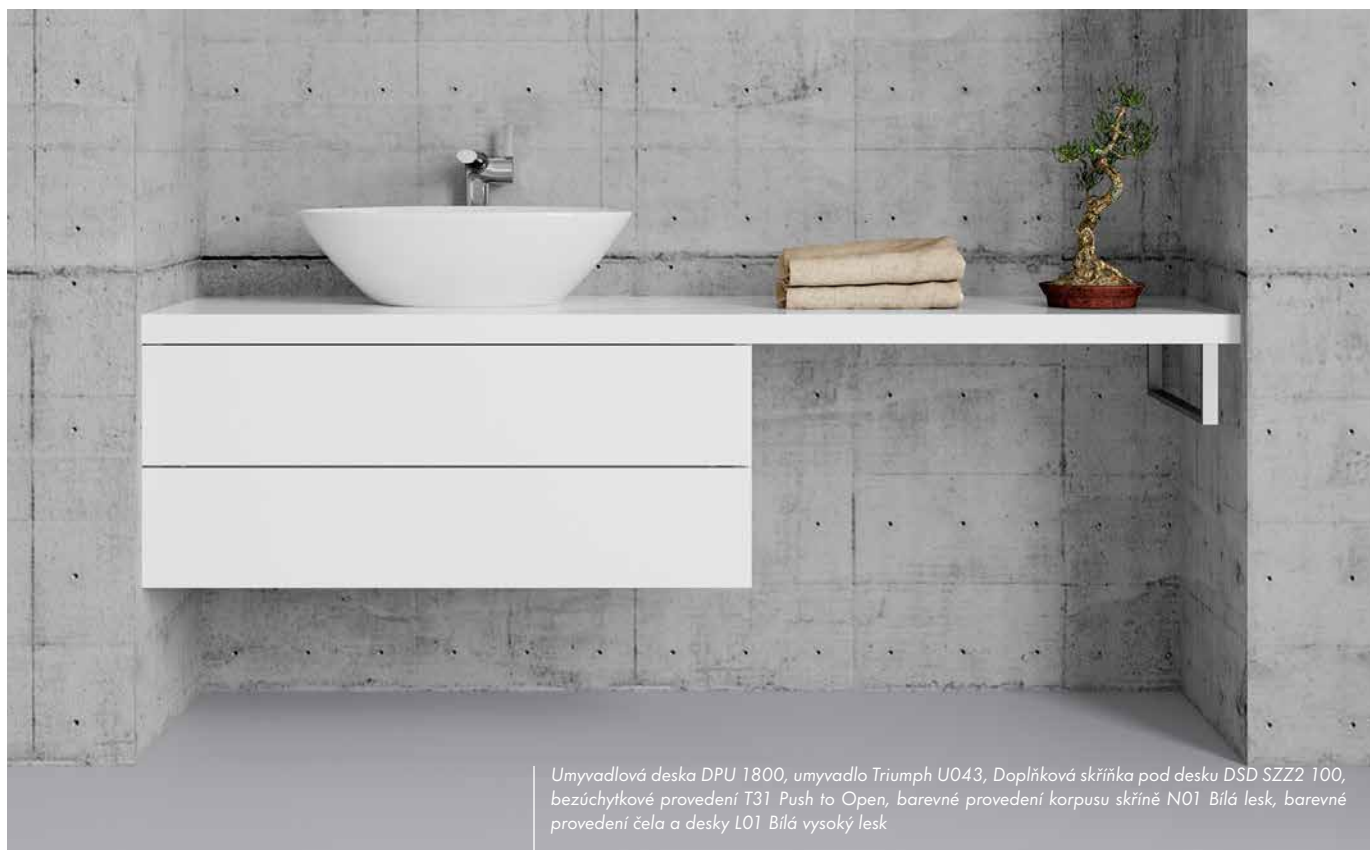

Umyvadlová deska DPU 1800, umyvadlo Triumph U043, Doplnková skříňka pod desku DSD SZZ2 100, bezúchytkové provedení T31 Push to Open, barevné provedení korpusu skříňě N01 Bílá lesk, barevné provedení čela a desky L01 Bílá vysoký lesk

DOPLŇKOVÉ SKŘÍŇKY POD UMYVADLOVÉ DESKY S VÝŘEZEM NA SIFON

POPIS	VÝŠKA	OBJEDNACÍ KÓD	CS 1	CS 2	CS 3
DSD SZZ 40	200 mm	DSD_SZZ_040_VYR_??_??_T31_XXX	9 300 Kč	10 010 Kč	12 400 Kč
DSD SZZ 60	200 mm	DSD_SZZ_060_VYR_??_??_T31_XXX	9 890 Kč	10 850 Kč	13 360 Kč
DSD SZZ 70	200 mm	DSD_SZZ_070_VYR_??_??_T31_XXX	10 290 Kč	11 250 Kč	13 760 Kč
DSD SZZ 80	200 mm	DSD_SZZ_080_VYR_??_??_T31_XXX	10 610 Kč	11 440 Kč	14 210 Kč
DSD SZZ 90	200 mm	DSD_SZZ_090_VYR_??_??_T31_XXX	11 000 Kč	11 910 Kč	14 620 Kč
DSD SZZ 100	200 mm	DSD_SZZ_100_VYR_??_??_T31_XXX	11 210 Kč	12 400 Kč	15 390 Kč
DSD SZZ 120	200 mm	DSD_SZZ_120_VYR_??_??_T31_XXX	11 930 Kč	13 250 Kč	16 350 Kč
DSD SZZ1 40	300 mm	DSD_SZZ1_040_VYR_??_??_T31_XXX	9 650 Kč	10 370 Kč	12 770 Kč
DSD SZZ1 60	300 mm	DSD_SZZ1_060_VYR_??_??_T31_XXX	10 260 Kč	11 210 Kč	13 840 Kč
DSD SZZ1 70	300 mm	DSD_SZZ1_070_VYR_??_??_T31_XXX	10 760 Kč	11 750 Kč	14 360 Kč
DSD SZZ1 80	300 mm	DSD_SZZ1_080_VYR_??_??_T31_XXX	10 970 Kč	11 810 Kč	14 560 Kč
DSD SZZ1 90	300 mm	DSD_SZZ1_090_VYR_??_??_T31_XXX	11 390 Kč	12 270 Kč	15 000 Kč
DSD SZZ1 100	300 mm	DSD_SZZ1_100_VYR_??_??_T31_XXX	11 580 Kč	12 770 Kč	15 760 Kč
DSD SZZ1 120	300 mm	DSD_SZZ1_120_VYR_??_??_T31_XXX	12 290 Kč	13 600 Kč	16 840 Kč
DSD SZZ2 40	400 mm	DSD_SZZ2_040_VYR_??_??_T31_XXX	11 180 Kč	11 900 Kč	14 400 Kč
DSD SZZ2 60	400 mm	DSD_SZZ2_060_VYR_??_??_T31_XXX	11 760 Kč	12 730 Kč	15 600 Kč
DSD SZZ2 70	400 mm	DSD_SZZ2_070_VYR_??_??_T31_XXX	12 200 Kč	13 230 Kč	16 080 Kč
DSD SZZ2 80	400 mm	DSD_SZZ2_080_VYR_??_??_T31_XXX	12 500 Kč	13 330 Kč	16 320 Kč
DSD SZZ2 90	400 mm	DSD_SZZ2_090_VYR_??_??_T31_XXX	12 970 Kč	13 840 Kč	16 840 Kč
DSD SZZ2 100	400 mm	DSD_SZZ2_100_VYR_??_??_T31_XXX	13 080 Kč	14 280 Kč	16 920 Kč
DSD SZZ2 120	400 mm	DSD_SZZ2_120_VYR_??_??_T31_XXX	13 810 Kč	15 120 Kč	18 590 Kč