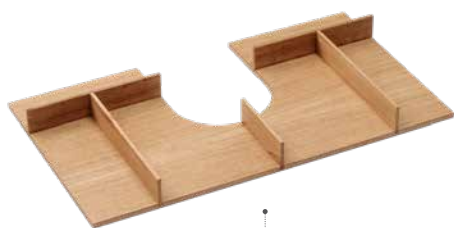

POŘADAČ HORNÍ ZÁSUVKY	OBJ. ČÍSLO	CENA	DOPORUČUJEME PRO ŘADY
Pořadač E120	002268	2 070 Kč	MAJESTY, ASTON, GIO, BONO, VARIANTE (umyvadlo Pura 120)
Pořadač D120	002329	2 070 Kč	ENZO (umyvadlo Durastyle 120)
Pořadač DSD 120	002978	2 070 Kč	DOPLŇKOVÉ SKŘÍŇKY POD UMYVADLOVÉ DESKY (bez výřezu)
Pořadač DSD 120 VYR	002985	2 070 Kč	DOPLŇKOVÉ SKŘÍŇKY POD UMYVADLOVÉ DESKY (s výřezem, pro všechna umyvadla)
Pořadač V120	002787	2 070 Kč	sada 2 ks, Q MAX (umyvadlo Victory 120)
Pořadač H125	002886	2 300 Kč	COLOR (1 zás.)
Pořadač H125 (2 zás. vedle sebe)	002992	2 540 Kč	sada 2 ks, VARIANTE (2 zás., 4 zás.), BIG INN (2 zás., 4 zás.), COLOR (2 zás.), BONO (2 zás.) (umyvadlo Harmonia 125)
Pořadač D130 (2 zás. vedle sebe)	002336	2 540 Kč	sada 2 ks, ENZO (4 zás.) (umyvadlo Durastyle 130)

Pořadač horní zásuvky 60, 65, 70