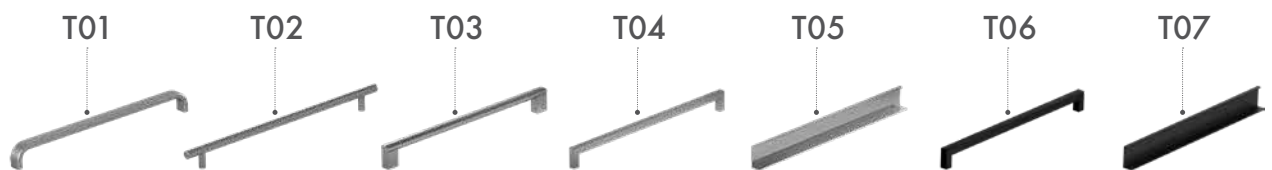

UMYVADLO

Keramické s přepadem a otvorem pro baterii

Q

Dodávané šířky:
60, 70, 80 cm

ÚCHYTKA

BAREVNÉ PŘÍKRYTÍ Q

KORPUS

K